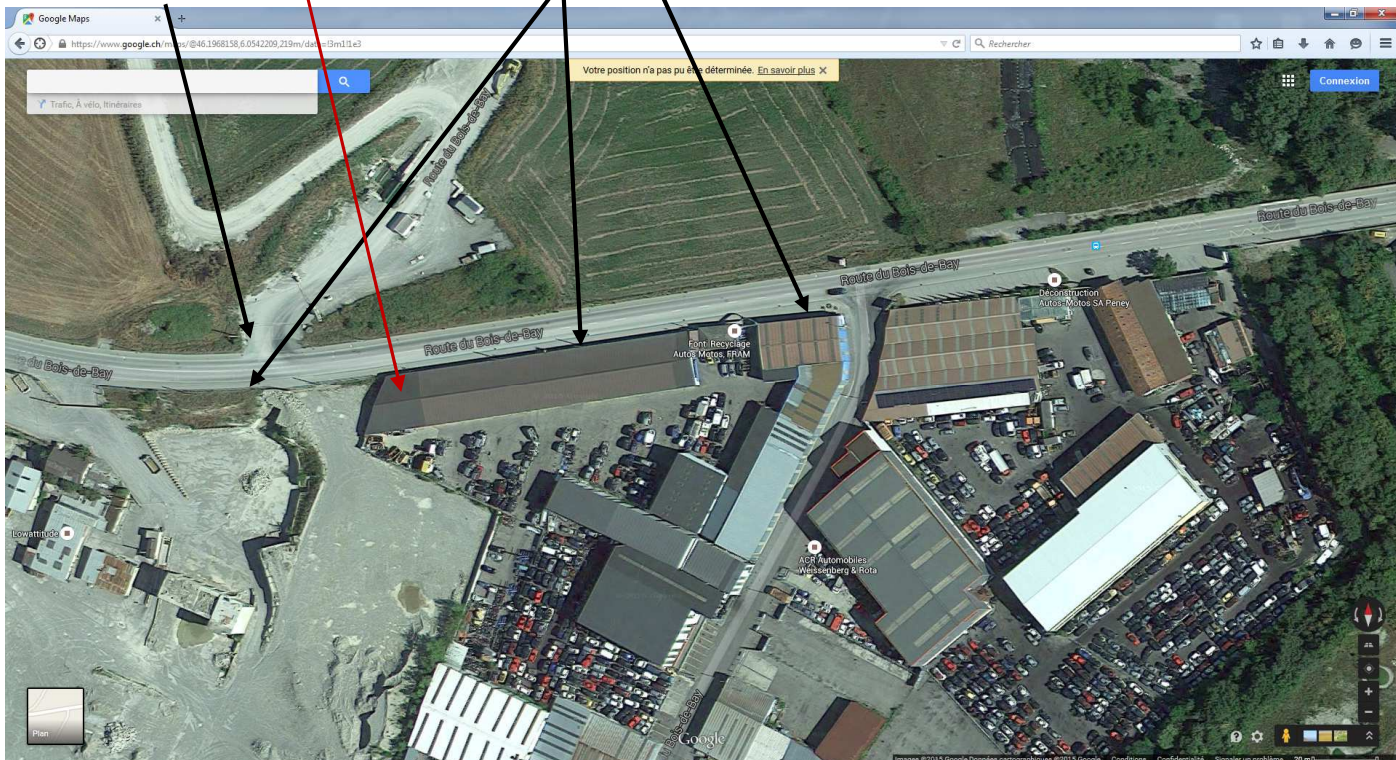

Parking

Le83

Parking tous le long de la route. Zone bleu. C'est Ok personne de passe.

Espace le83 rte du Bois de Bay 83 1242 Peney (sur vos GPS noté le N° 81)